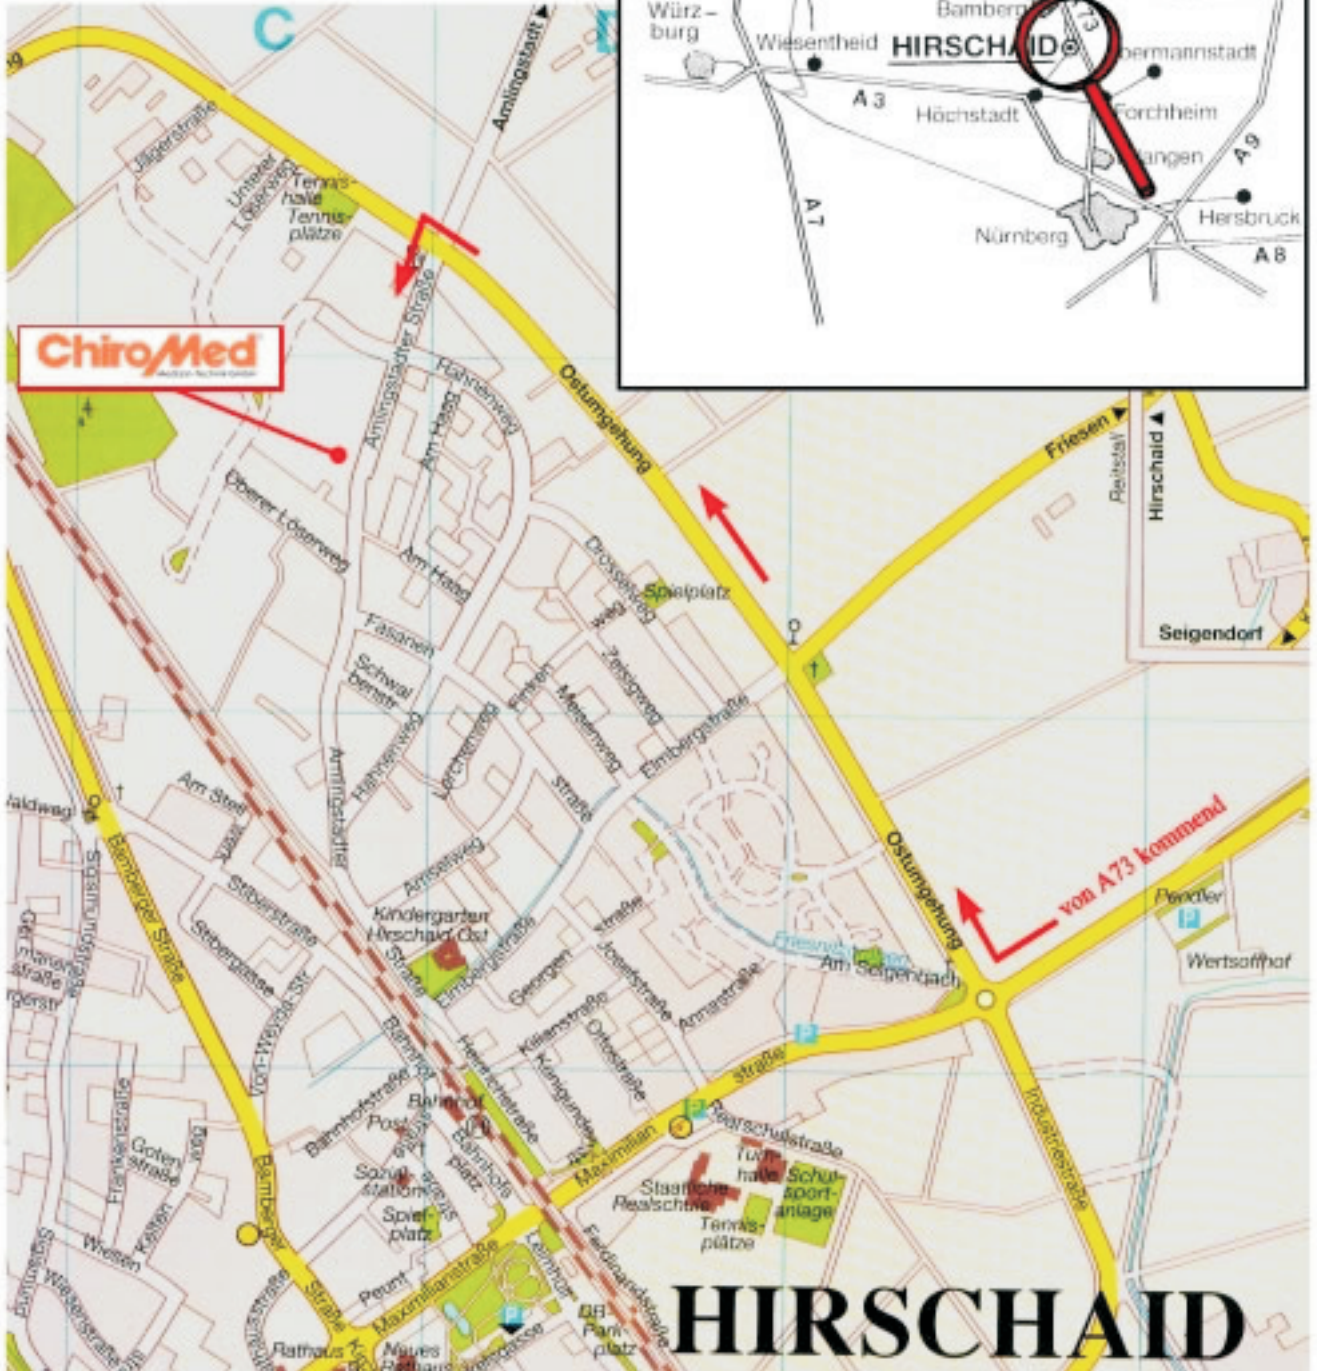

So finden Sie zu uns:

ChiroMed
Medizin-Technik GmbH

A73 > Ausfahrt Hirschaid

Im Kreisverkehr nehmen Sie die **erste** Ausfahrt (Ortsumgehung).

Nach ca. einem Kilometer biegen Sie links in die **Amlingstadter Straße** ein.

Sie finden uns nach ca. 300 Metern auf der rechten Seite in der **Amlingstadter Straße 31**.