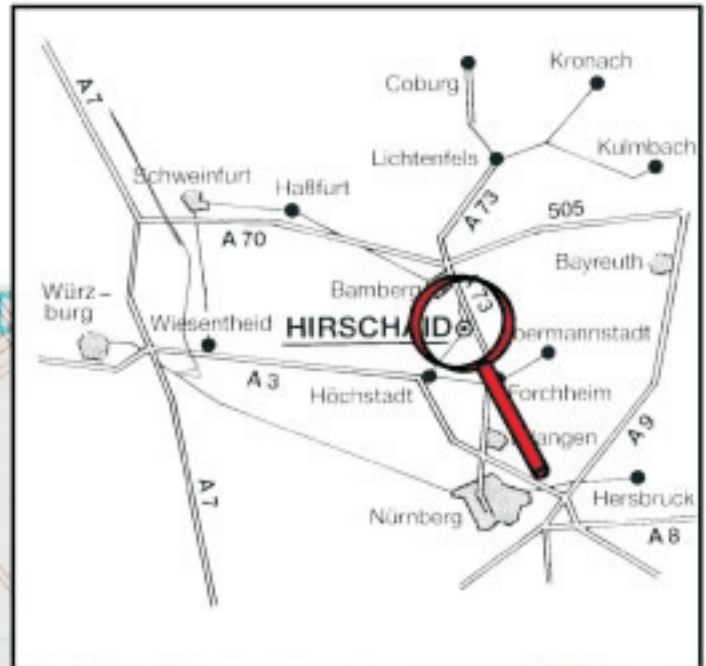

So finden Sie zu uns:

ChiroMed
Medizin-Technik GmbH

A73 > Ausfahrt Hirschaid

Im Kreisverkehr nehmen Sie die **erste** Ausfahrt (Ortsumgehung).

Nach ca. einem Kilometer biegen Sie links in die **Amlingstadter Straße** ein.

Sie finden uns nach ca. 300 Metern auf der rechten Seite in der **Amlingstadter Straße 31**.